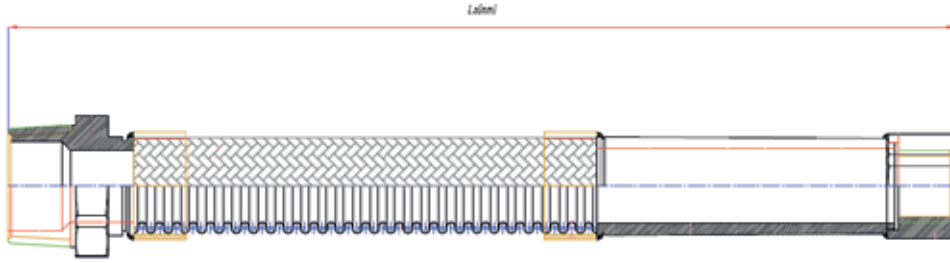

> SPRİNKLER BAĞLANTI HORTUMU

SPRINKLER FLEXIBLE HOSE

SPH-0702

CERTIFICATIONS

Basınç Sınıfı : PN16
 Hortum : Paslanmaz çelik
 Başlıklar : Karbon çelik
 Paslanmaz çelik (Opsiyonel)
 Somun x nipel
 (diğer bağlantılar opsiyonel)

Pressure Rating : PN16
 Hose : Stainless steel
 Nipple, Union : Carbon steel
 Stainless steel (Optional)
 Nut x nipple (other connections optional)

PRODUCT	SIZE
SPH-0702X025-50	1 x 1/2" - 50 cm
SPH-0702X025-70	1 x 1/2" - 70 cm
SPH-0702X025-100	1 x 1/2" - 100 cm
SPH-0702X025-150	1 x 1/2" - 150 cm

ÜRÜN / PRODUCT	ÖLÇÜ / SIZE (L)
SPH-0702X025-50	1 x 1/2" - 50 cm
SPH-0702X025-70	1 x 1/2" - 70 cm
SPH-0702X025-100	1 x 1/2" - 100 cm
SPH-0702X025-150	1 x 1/2" - 150 cm