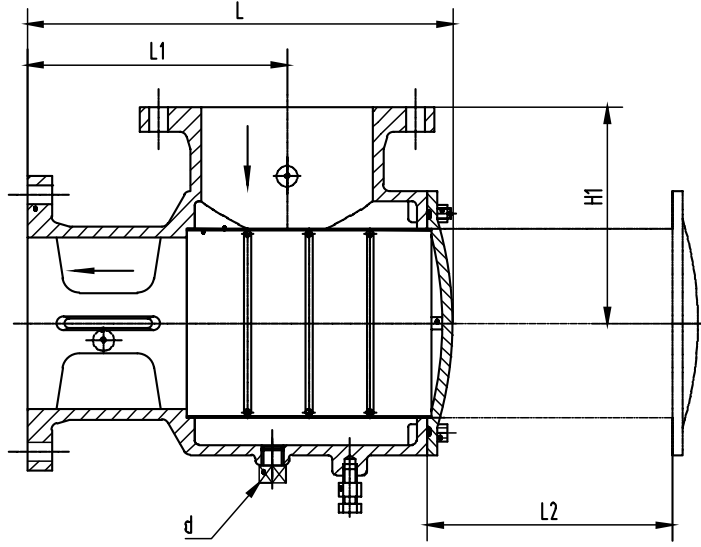

### SD-0201

Basınç Sınıfı : PN16  
Gövde : Pisk döküm  
Filtre : Paslanmaz çelik  
Flanşlı

Pressure Rating : PN16  
Body : Cast iron  
Screen : Stainless steel  
Flanged

PRODUCT	SIZE
SD-0201X150	DN 150
SD-0201X200	DN 200
SD-0201X250	DN 250
SD-0201X300	DN 300