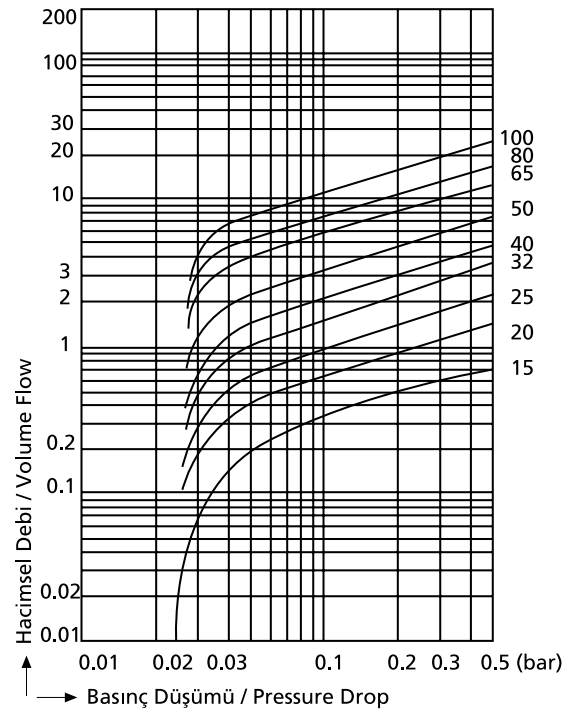

> DİSK TİPİ ÇEK VANA

DISC CHECK VALVE

CHE-1001

Basınç Sınıfı : PN16
Gövde : Pirinç
Disk : Paslanmaz çelik
Yay : Paslanmaz çelik
Water tip

Pressure Rating : PN16
Body : Brass
Disc : Stainless steel
Spring : Stainless steel
Wafer type

CERTIFICATIONS

PRODUCT	SIZE
CHE-1001X015	DN 15
CHE-1001X020	DN 20
CHE-1001X025	DN 25
CHE-1001X032	DN 32
CHE-1001X040	DN 40
CHE-1001X050	DN 50
CHE-1001X065	DN 65
CHE-1001X080	DN 80
CHE-1001X100	DN 100

MALZEME / MATERIALS

Gövde / Body : Pirinç / Brass
Klape / Disc : Paslanmaz çelik / Stainless steel
Kılavuz / Guide : Paslanmaz çelik / Stainless steel
Yay / Spring : Paslanmaz çelik / Stainless steel

GENEL ÖZELLİKLER / GENERAL PROPERTIES

Standart No : TS 1074
Basınç Sınıfı / Pressure Rating : PN16
Maksimum Çalışma Sıcaklığı / Maximum Working Temp. : 180 °C

DN	L	Ød	Ød1
15	16	40	15
20	19	47	20
25	22	56	25
32	28	72	32
40	31,5	82	39
50	40	95	48
65	46	115	64
80	50	132	74
100	60	152	89