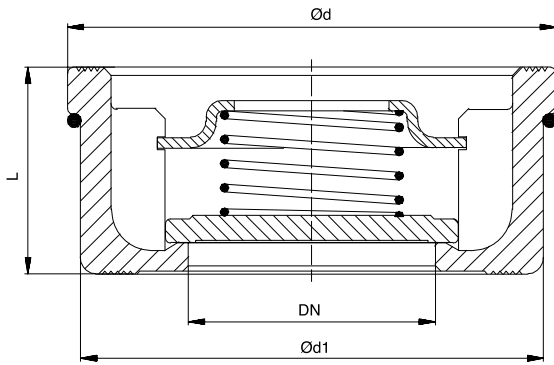

> DİSK TİPİ ÇEK VANA

DISC CHECK VALVE

CHE-1001

Basınç Sınıfı : PN16
Gövde : Pirinç
Disk : Paslanmaz çelik
Yay : Paslanmaz çelik
Water tip

Pressure Rating : PN16
Body : Brass
Disc : Stainless steel
Spring : Stainless steel
Wafer type

CERTIFICATIONS

PRODUCT	SIZE
CHE-1001X015	DN 15
CHE-1001X020	DN 20
CHE-1001X025	DN 25
CHE-1001X032	DN 32
CHE-1001X040	DN 40
CHE-1001X050	DN 50
CHE-1001X065	DN 65
CHE-1001X080	DN 80
CHE-1001X100	DN 100

MALZEME / MATERIALS

Gövde / Body : Pirinç / Brass
Klape / Disc : Paslanmaz çelik / Stainless steel
Kılavuz / Guide : Paslanmaz çelik / Stainless steel
Yay / Spring : Paslanmaz çelik / Stainless steel

GENEL ÖZELLİKLER / GENERAL PROPERTIES